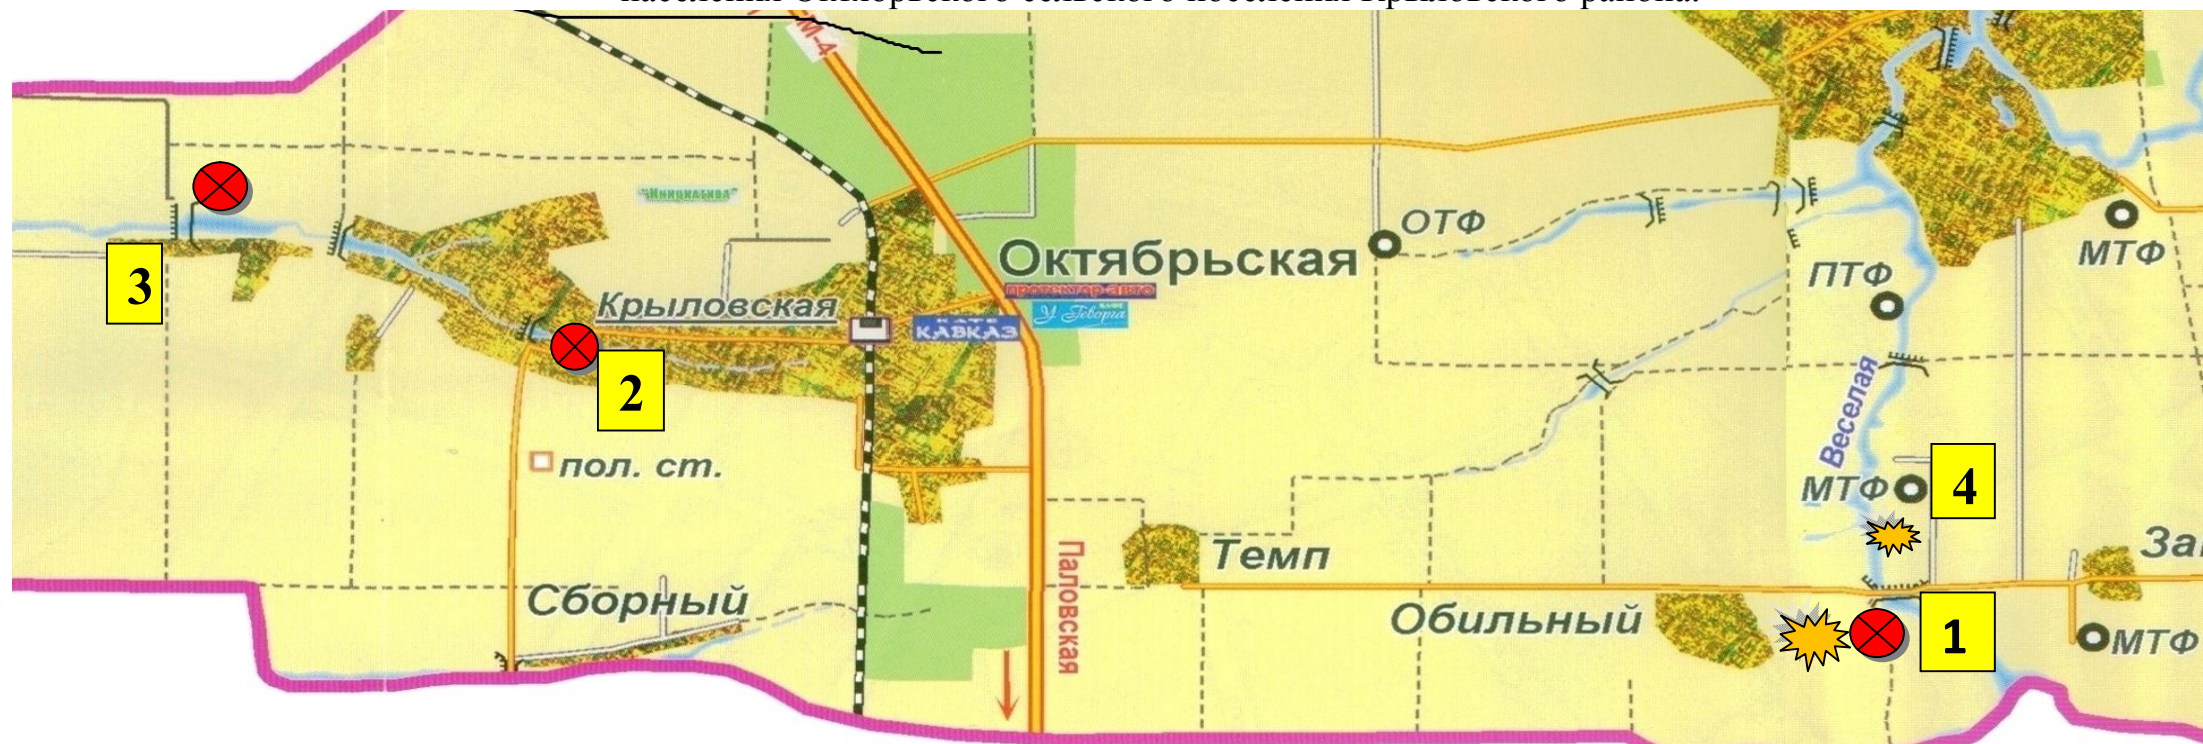

ПРИЛОЖЕНИЕ 1
к распоряжению администрации
Октябрьского сельского поселения
Крыловского района
от 04.06.2013 № 85-р

Перечень и схема опасных для купания мест и мест неорганизованного отдыха населения Октябрьского сельского поселения Крыловского района.

1. Река Весёлая: правая сторона дамбы, автодорога пос. Темп – пос. Решетилowski
2. Пруд балки Максимовой в районе пер. Красноармейского к улице Энгельса.
3. Пруд балки Максимовой . ул. Трудовая, в районе дома № 632 (бывшая огородная бригада к-за «Октябрь»).
4. Территория бывшего пионерского лагеря «Солнечный»

- Условные обозначения:
-  - места опасные для купания;
 -  - места неорганизованного отдыха населения;